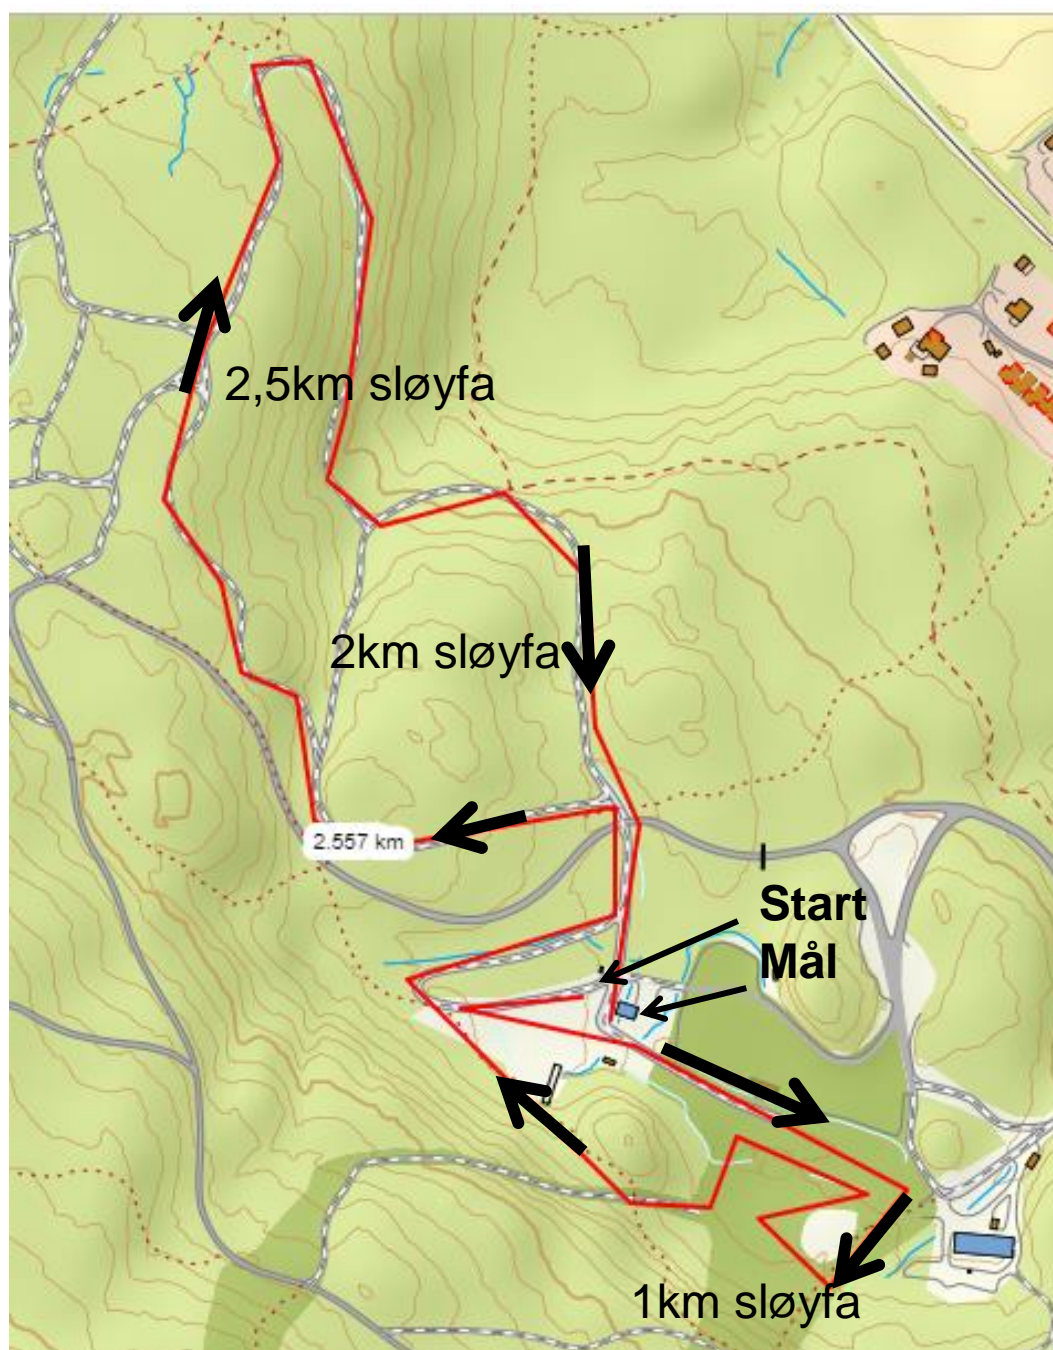

### Løypelengde: 3km

G/J 13-14 år

M17 og eldre

3km

3 x 3km (10km)

# Løyper 2024

**Løypelengde: 2,5km pr. runde**

G/J15/16, K17 og eldre    2 x 2,5 km (5km)

## 11-12 år

**Løypelengde: 2km**

G/J 11-12 år

2 km

# Løyper 2024