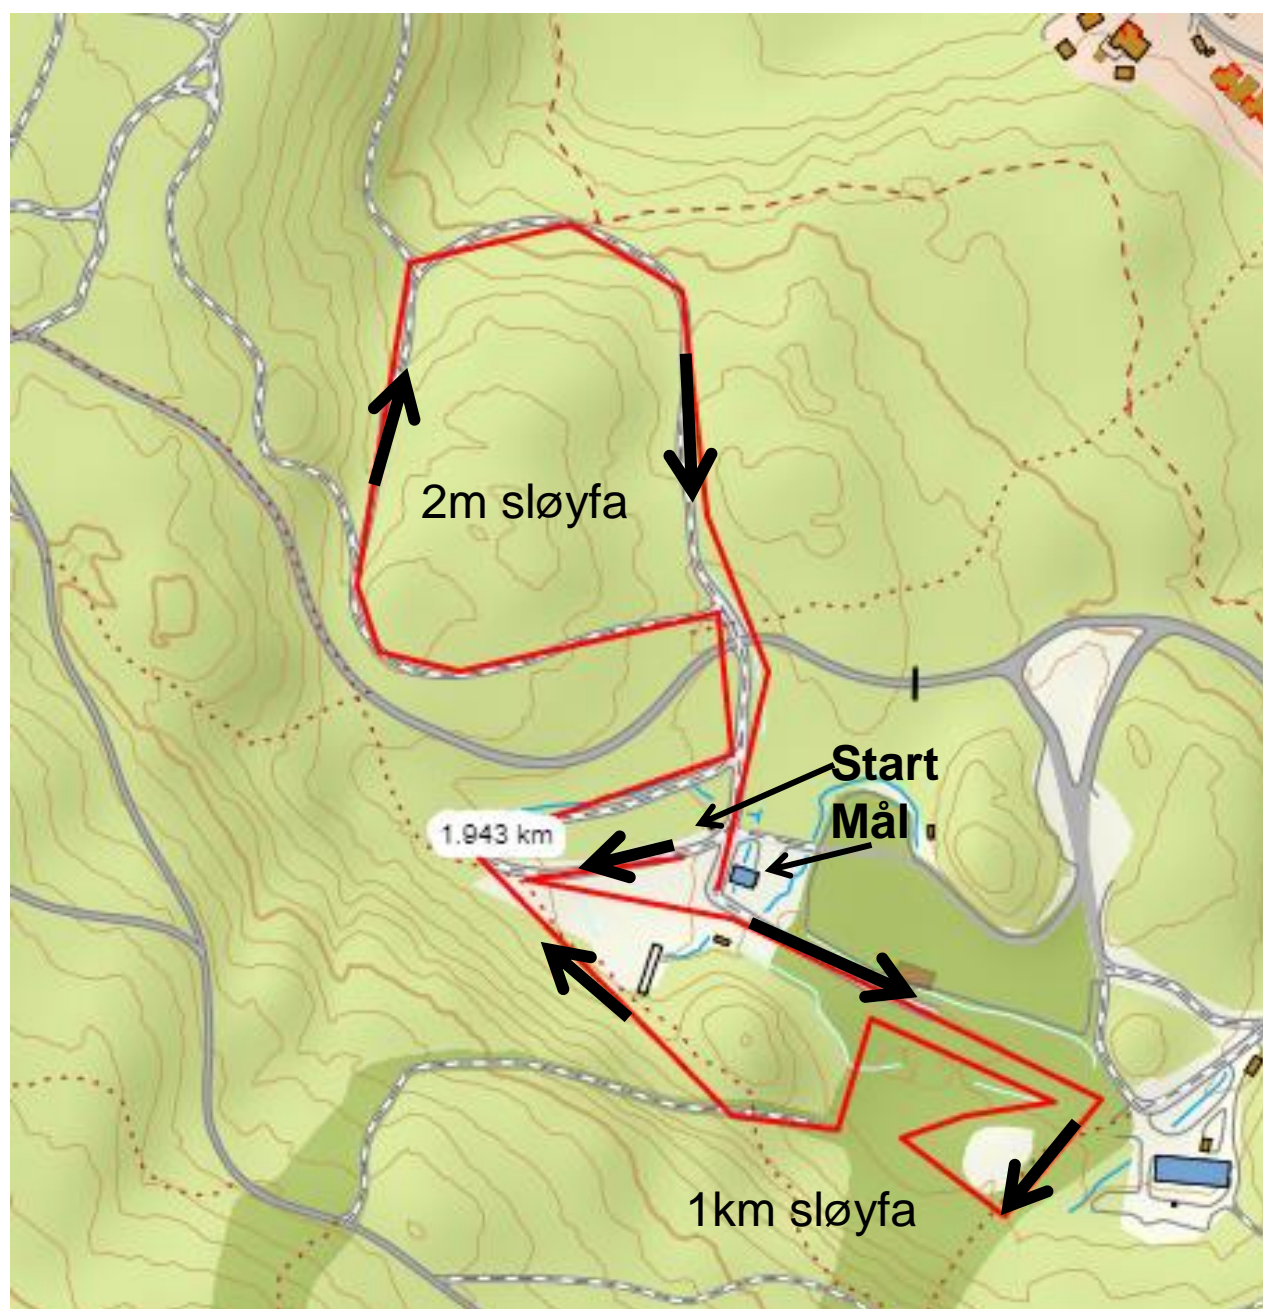

# Løyper 2024

**Løypelengde: 2,5km pr. runde**

G/J15/16, K17 og eldre    2 x 2,5 km (5km)

# Løyper 2024

## 11-12 år

**Løypelengde: 2km**

G/J 11-12 år

2 km

## 8-10 år

Løypelengde: 1,3km

G/J 8-10 år

1km