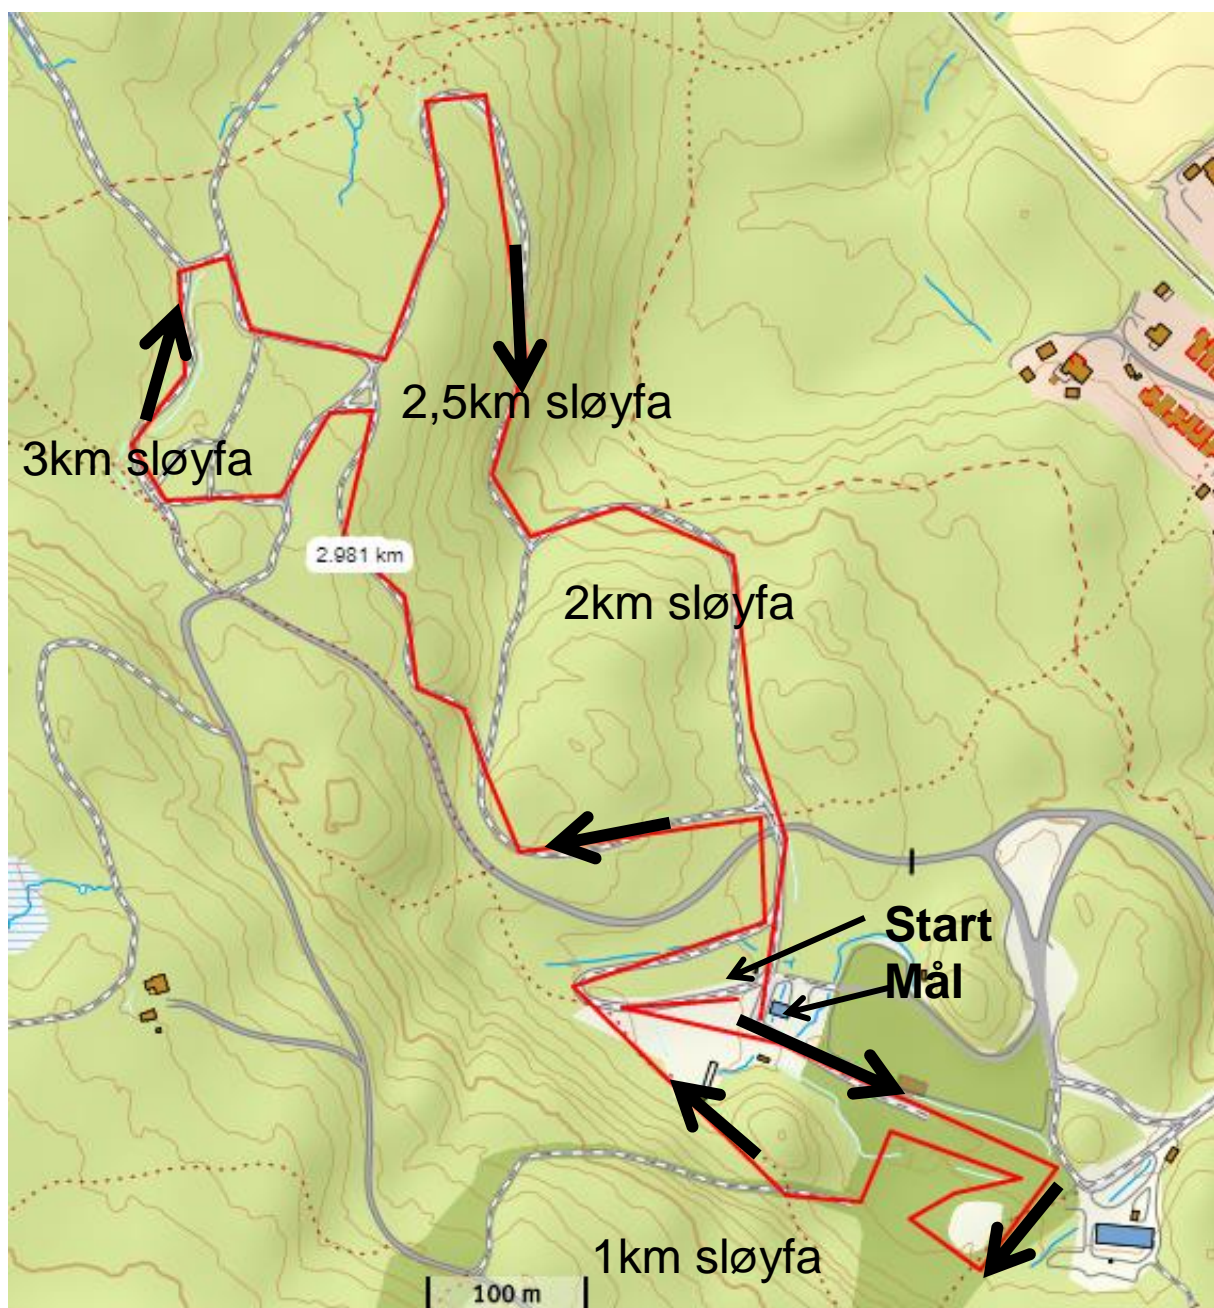

## 13-14 år

### Løypelengde: 3km

G/J 13-14 år

M17 og eldre

3km

3 x 3km (10km)

# Løyper 2024

**Løypelengde: 2,5km pr. runde**

G/J15/16, K17 og eldre    2 x 2,5 km (5km)

## 11-12 år

**Løypelengde: 2km**

G/J 11-12 år

2 km