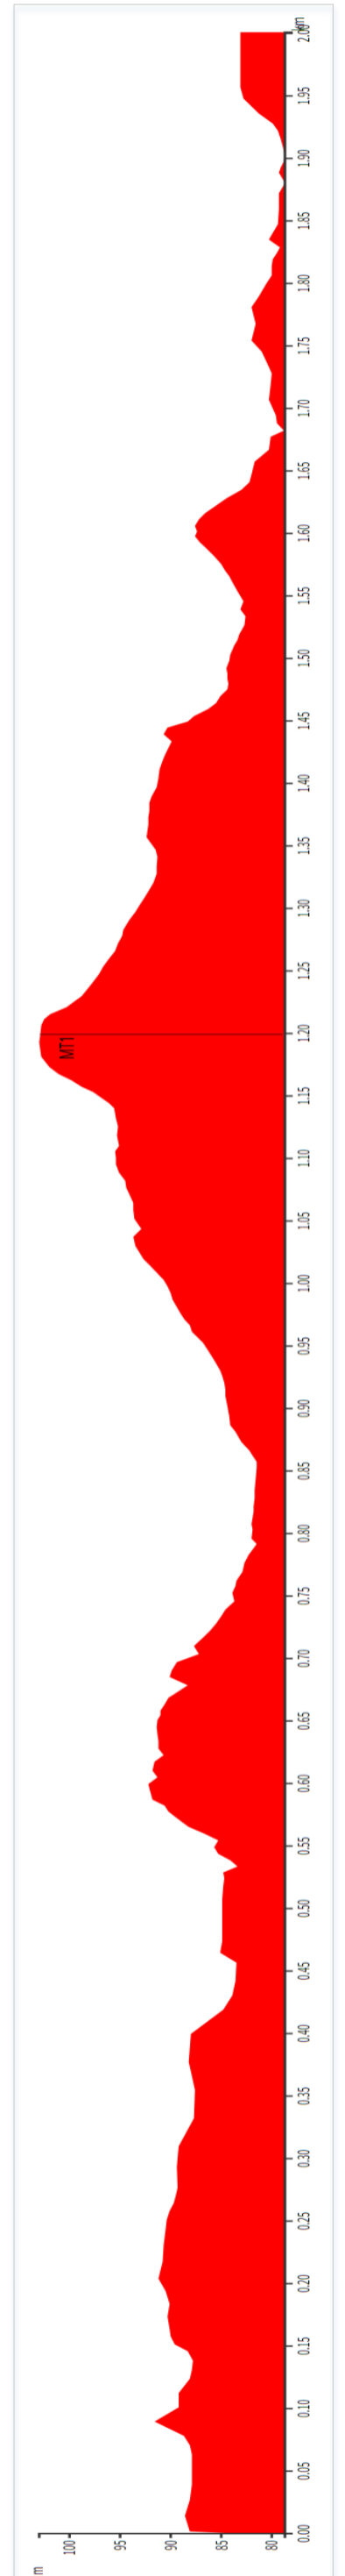

Løypekart

1,5 km

Løypelengde: 1601 m
Differanse (HD): 14 m
Total stigning pr runde (TC): 33 m

NORGESKUP
SKISKYTING
TROMSØ 2024

Løypekart

2,0 km

Løypelengde: 2053 m
Differanse (HD): 24 m
Total stigning pr runde (TC): 50 m

TROMSØ SKISKYTTERLAG

05 MARS 2024

NORGES CUP
SKISKYTING
TROMSØ 2024

Løypekart

2,5 km

Løypelengde: 2493 m
Differanse (HD): 29 m
Total stigning pr runde (TC): 69 m

TROMSØ SKISKYTTERLAG

05 MARS 2024

Løypekart

3,0 km

Løypelengde: 3129 m
Differanse (HD): 38 m
Total stigning pr runde (TC): 87 m

NORGES CUP
SKISKYTING
TROMSØ 2024

Løypekart

3,3 km

Løypelengde: 3447 m
Differanse (HD): 41 m
Total stigning pr runde (TC): 109 m

TROMSØ SKISKYTTERLAG

05 MARS 2024

NORGESKUP
SKISKYTING
TROMSØ 2024

Løypekart

4,0 km

Løypelengde: 3777 m
Differanse (HD): 41 m
Total stigning pr runde (TC): 120 m

TROMSØ SKISKYTTERLAG

05 MARS 2024