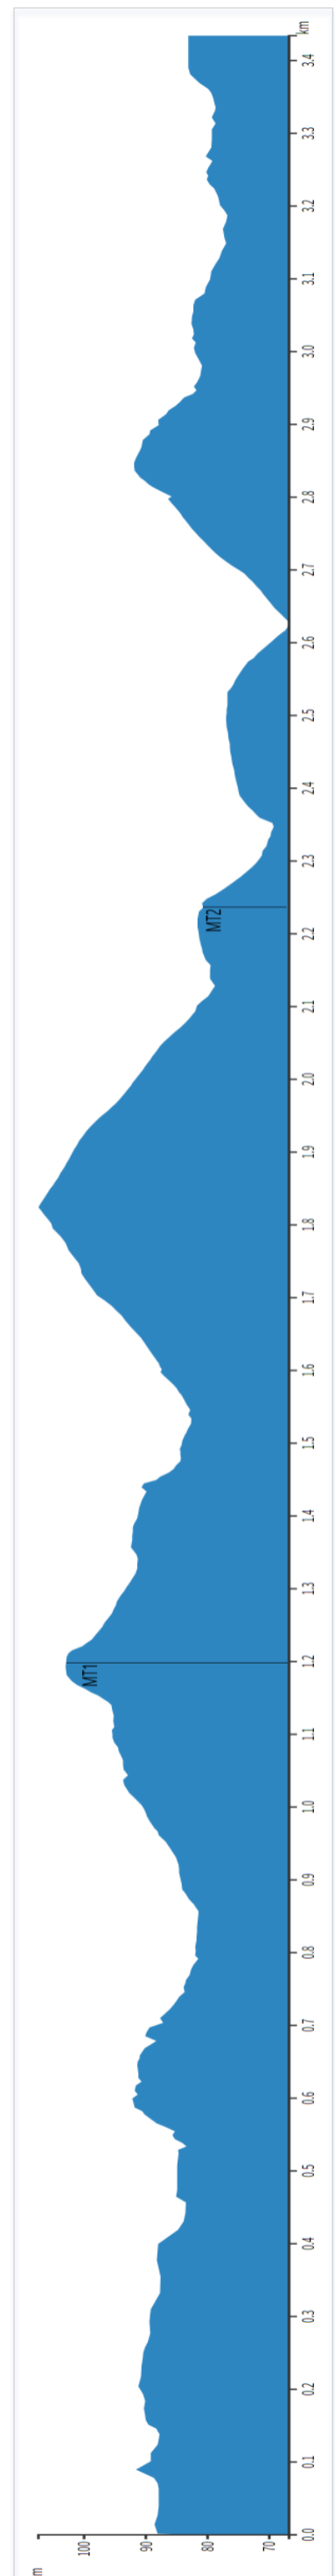

Løypekart

1,5 km

Løypelengde: 1601 m
Differanse (HD): 14 m
Total stigning pr runde (TC): 33 m

NORGESKUP
SKISKYTING
TROMSØ 2024

Løypekart

2,0 km

Løypelengde: 2053 m
Differanse (HD): 24 m
Total stigning pr runde (TC): 50 m

TROMSØ SKISKYTTERLAG

05 MARS 2024

NORGES CUP
SKISKYTING
TROMSØ 2024

Løypekart

2,5 km

Løypelengde: 2493 m
Differanse (HD): 29 m
Total stigning pr runde (TC): 69 m

TROMSØ SKISKYTTERLAG

05 MARS 2024

Løypekart

3,0 km

Løypelengde: 3129 m
Differanse (HD): 38 m
Total stigning pr runde (TC): 87 m

NORGES CUP
SKISKYTING
TROMSØ 2024

Løypekart

3,3 km

Løypelengde: 3447 m
Differanse (HD): 41 m
Total stigning pr runde (TC): 109 m

TROMSØ SKISKYTTERLAG

05 MARS 2024

NORGESKUP
SKISKYTING
TROMSØ 2024

Løypekart

4,0 km

Løypelengde: 3777 m
Differanse (HD): 41 m
Total stigning pr runde (TC): 120 m

TROMSØ SKISKYTTERLAG

05 MARS 2024