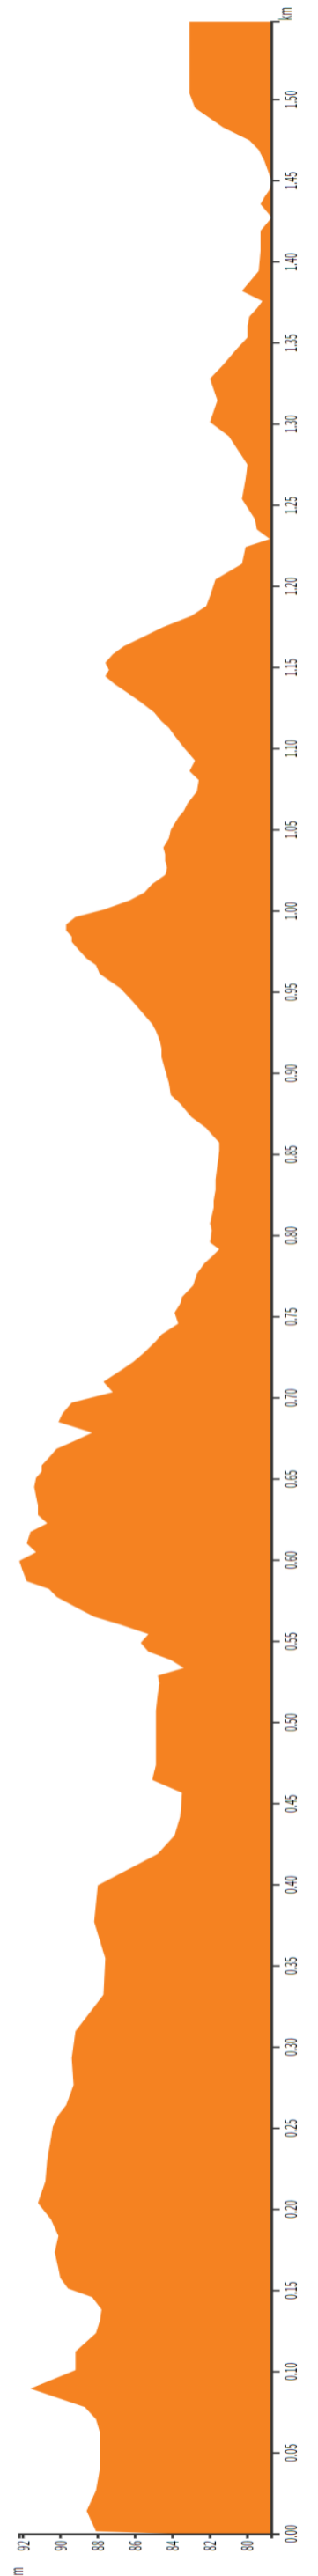

Løypekart

1,5 km

Løypelengde: 1601 m
Differanse (HD): 14 m
Total stigning pr runde (TC): 33 m

NORGESKUP
SKISKYTING
TROMSØ 2024

Løypekart

2,0 km

Løypelengde: 2053 m
Differanse (HD): 24 m
Total stigning pr runde (TC): 50 m

TROMSØ SKISKYTTERLAG

05 MARS 2024

NORGES CUP
SKISKYTING
TROMSØ 2024

Løypekart

2,5 km

Løypelengde: 2493 m
Differanse (HD): 29 m
Total stigning pr runde (TC): 69 m

TROMSØ SKISKYTTERLAG

05 MARS 2024

Løypekart

3,0 km

Løypelengde: 3129 m
Differanse (HD): 38 m
Total stigning pr runde (TC): 87 m

NORGES CUP
SKISKYTING
TROMSØ 2024

Løypekart

3,3 km

Løypelengde: 3447 m
Differanse (HD): 41 m
Total stigning pr runde (TC): 109 m

TROMSØ SKISKYTTERLAG

05 MARS 2024

NORGESKUP
SKISKYTING
TROMSØ 2024

Løypekart

4,0 km

Løypelengde: 3777 m
Differanse (HD): 41 m
Total stigning pr runde (TC): 120 m

TROMSØ SKISKYTTERLAG

05 MARS 2024