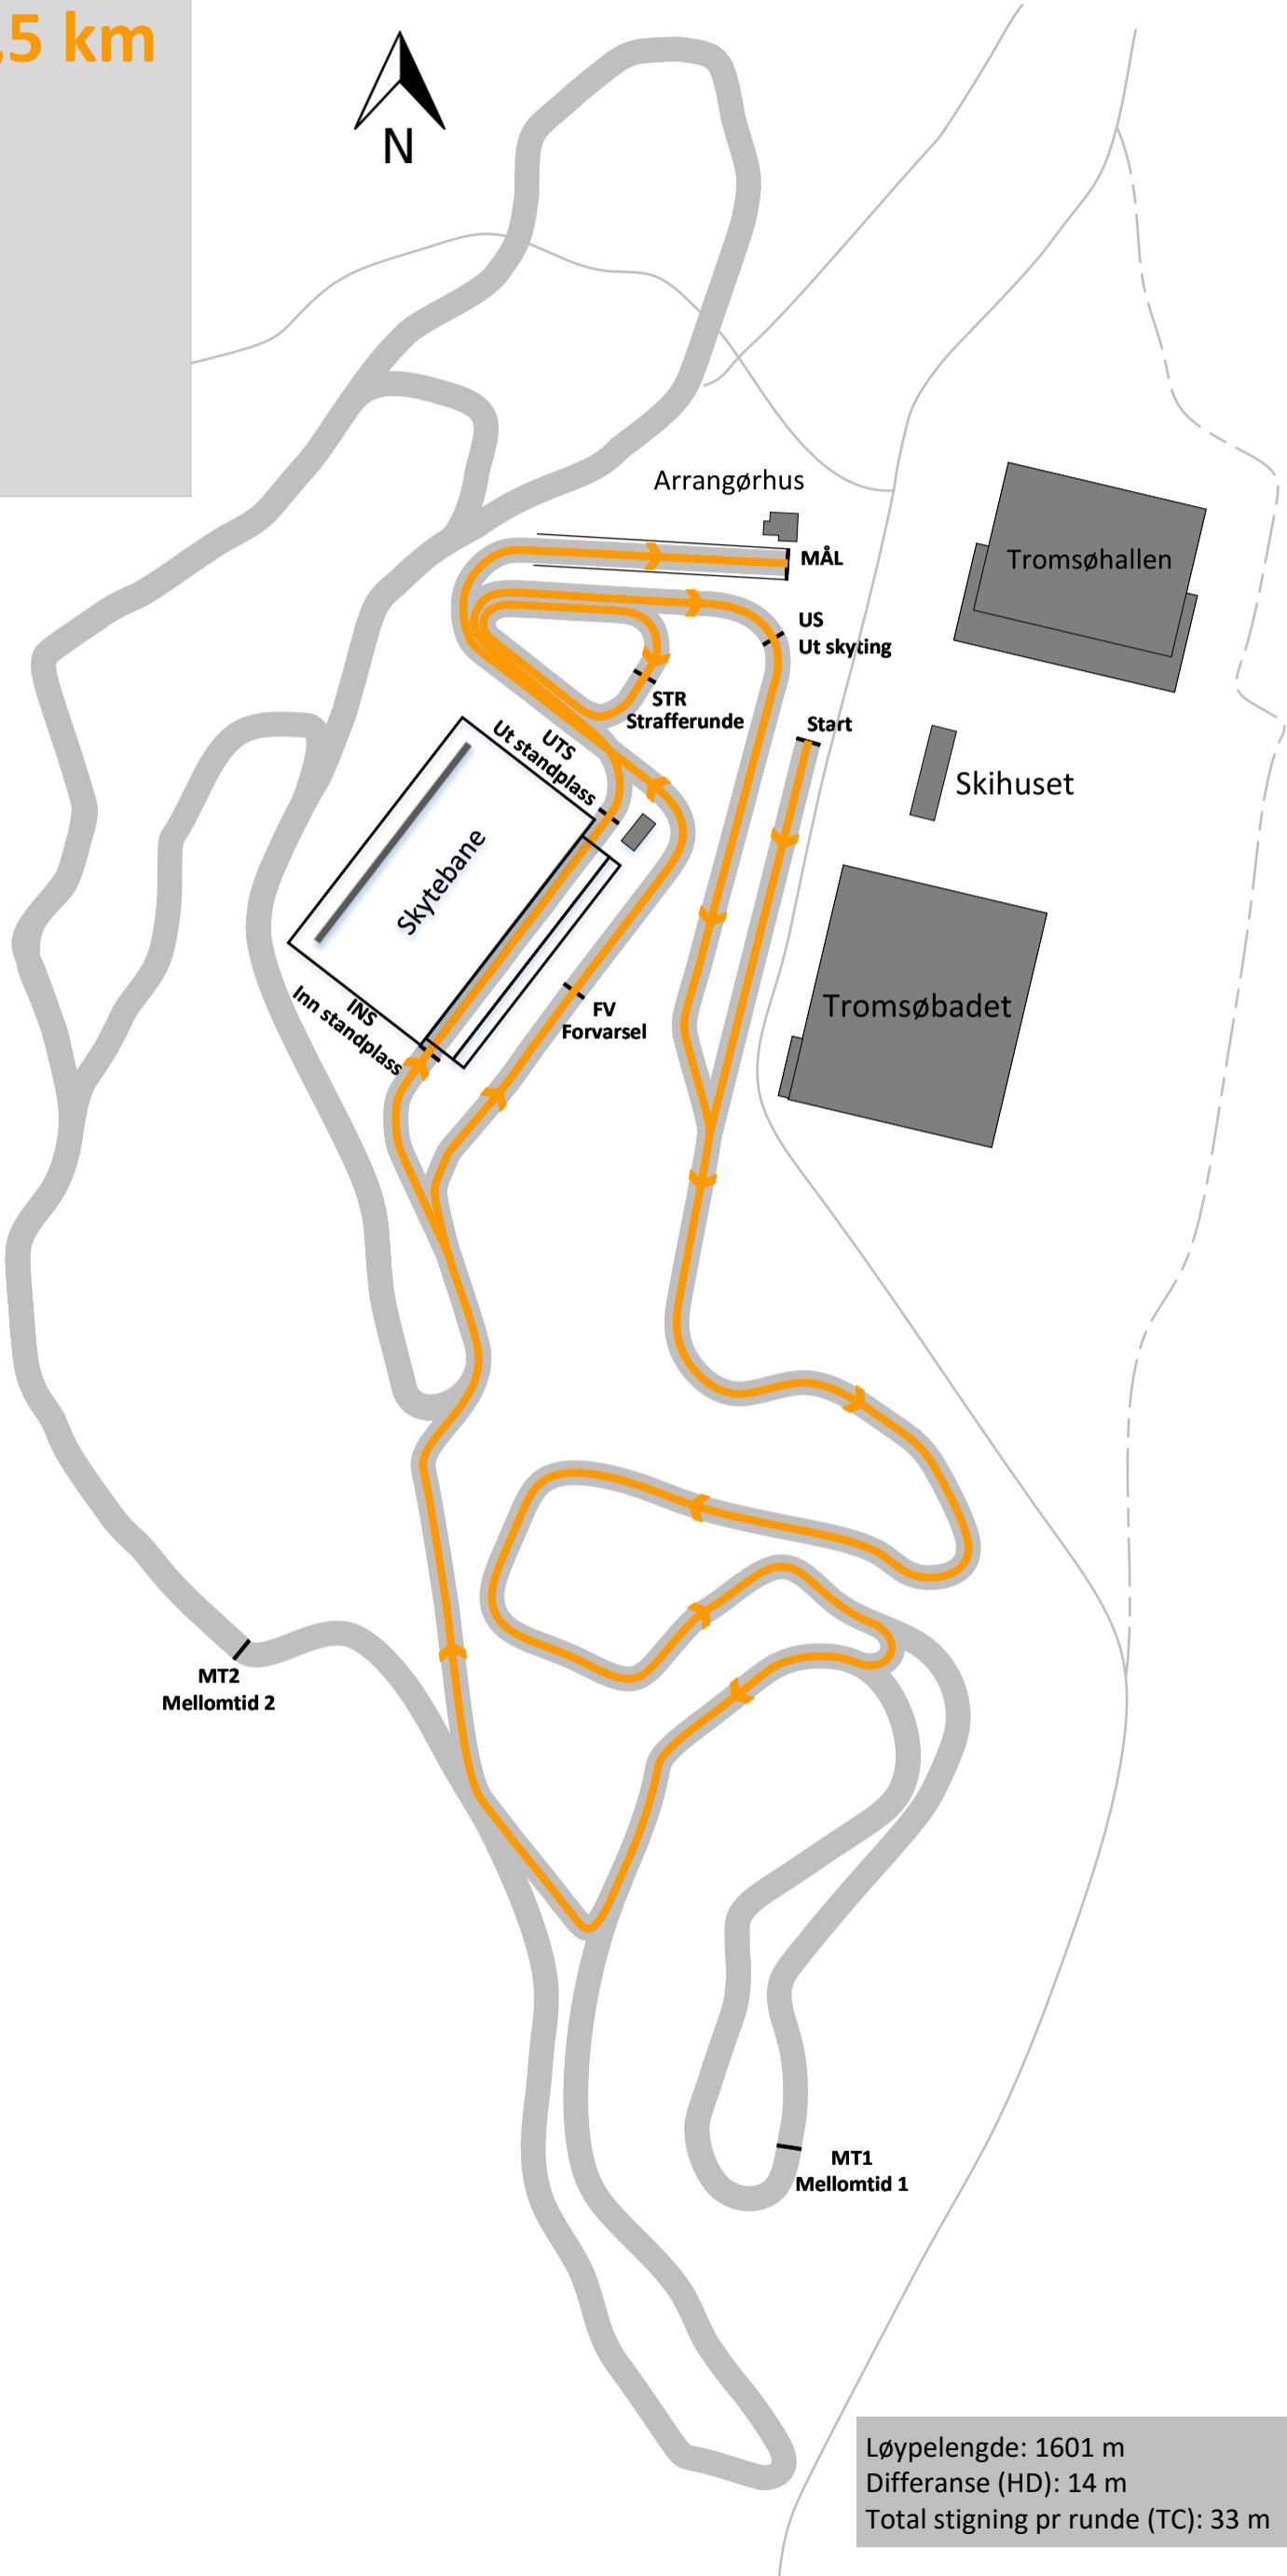

Løypekart

1,5 km

Løypelengde: 1601 m
Differanse (HD): 14 m
Total stigning pr runde (TC): 33 m

NORGESKUP
SKISKYTING
TROMSØ 2024

Løypekart

2,0 km

Løypelengde: 2053 m
Differanse (HD): 24 m
Total stigning pr runde (TC): 50 m

TROMSØ SKISKYTTERLAG

05 MARS 2024

NORGES CUP
SKISKYTING
TROMSØ 2024

Løypekart

2,5 km

Løypelengde: 2493 m
Differanse (HD): 29 m
Total stigning pr runde (TC): 69 m

TROMSØ SKISKYTTERLAG

05 MARS 2024

Løypekart

3,0 km

Løypelengde: 3129 m
Differanse (HD): 38 m
Total stigning pr runde (TC): 87 m

NORGES CUP
SKISKYTING
TROMSØ 2024

Løypekart

3,3 km

Løypelengde: 3447 m
Differanse (HD): 41 m
Total stigning pr runde (TC): 109 m

TROMSØ SKISKYTTERLAG

05 MARS 2024

NORGESKUP
SKISKYTING
TROMSØ 2024

Løypekart

4,0 km

Løypelengde: 3777 m
Differanse (HD): 41 m
Total stigning pr runde (TC): 120 m

TROMSØ SKISKYTTERLAG

05 MARS 2024