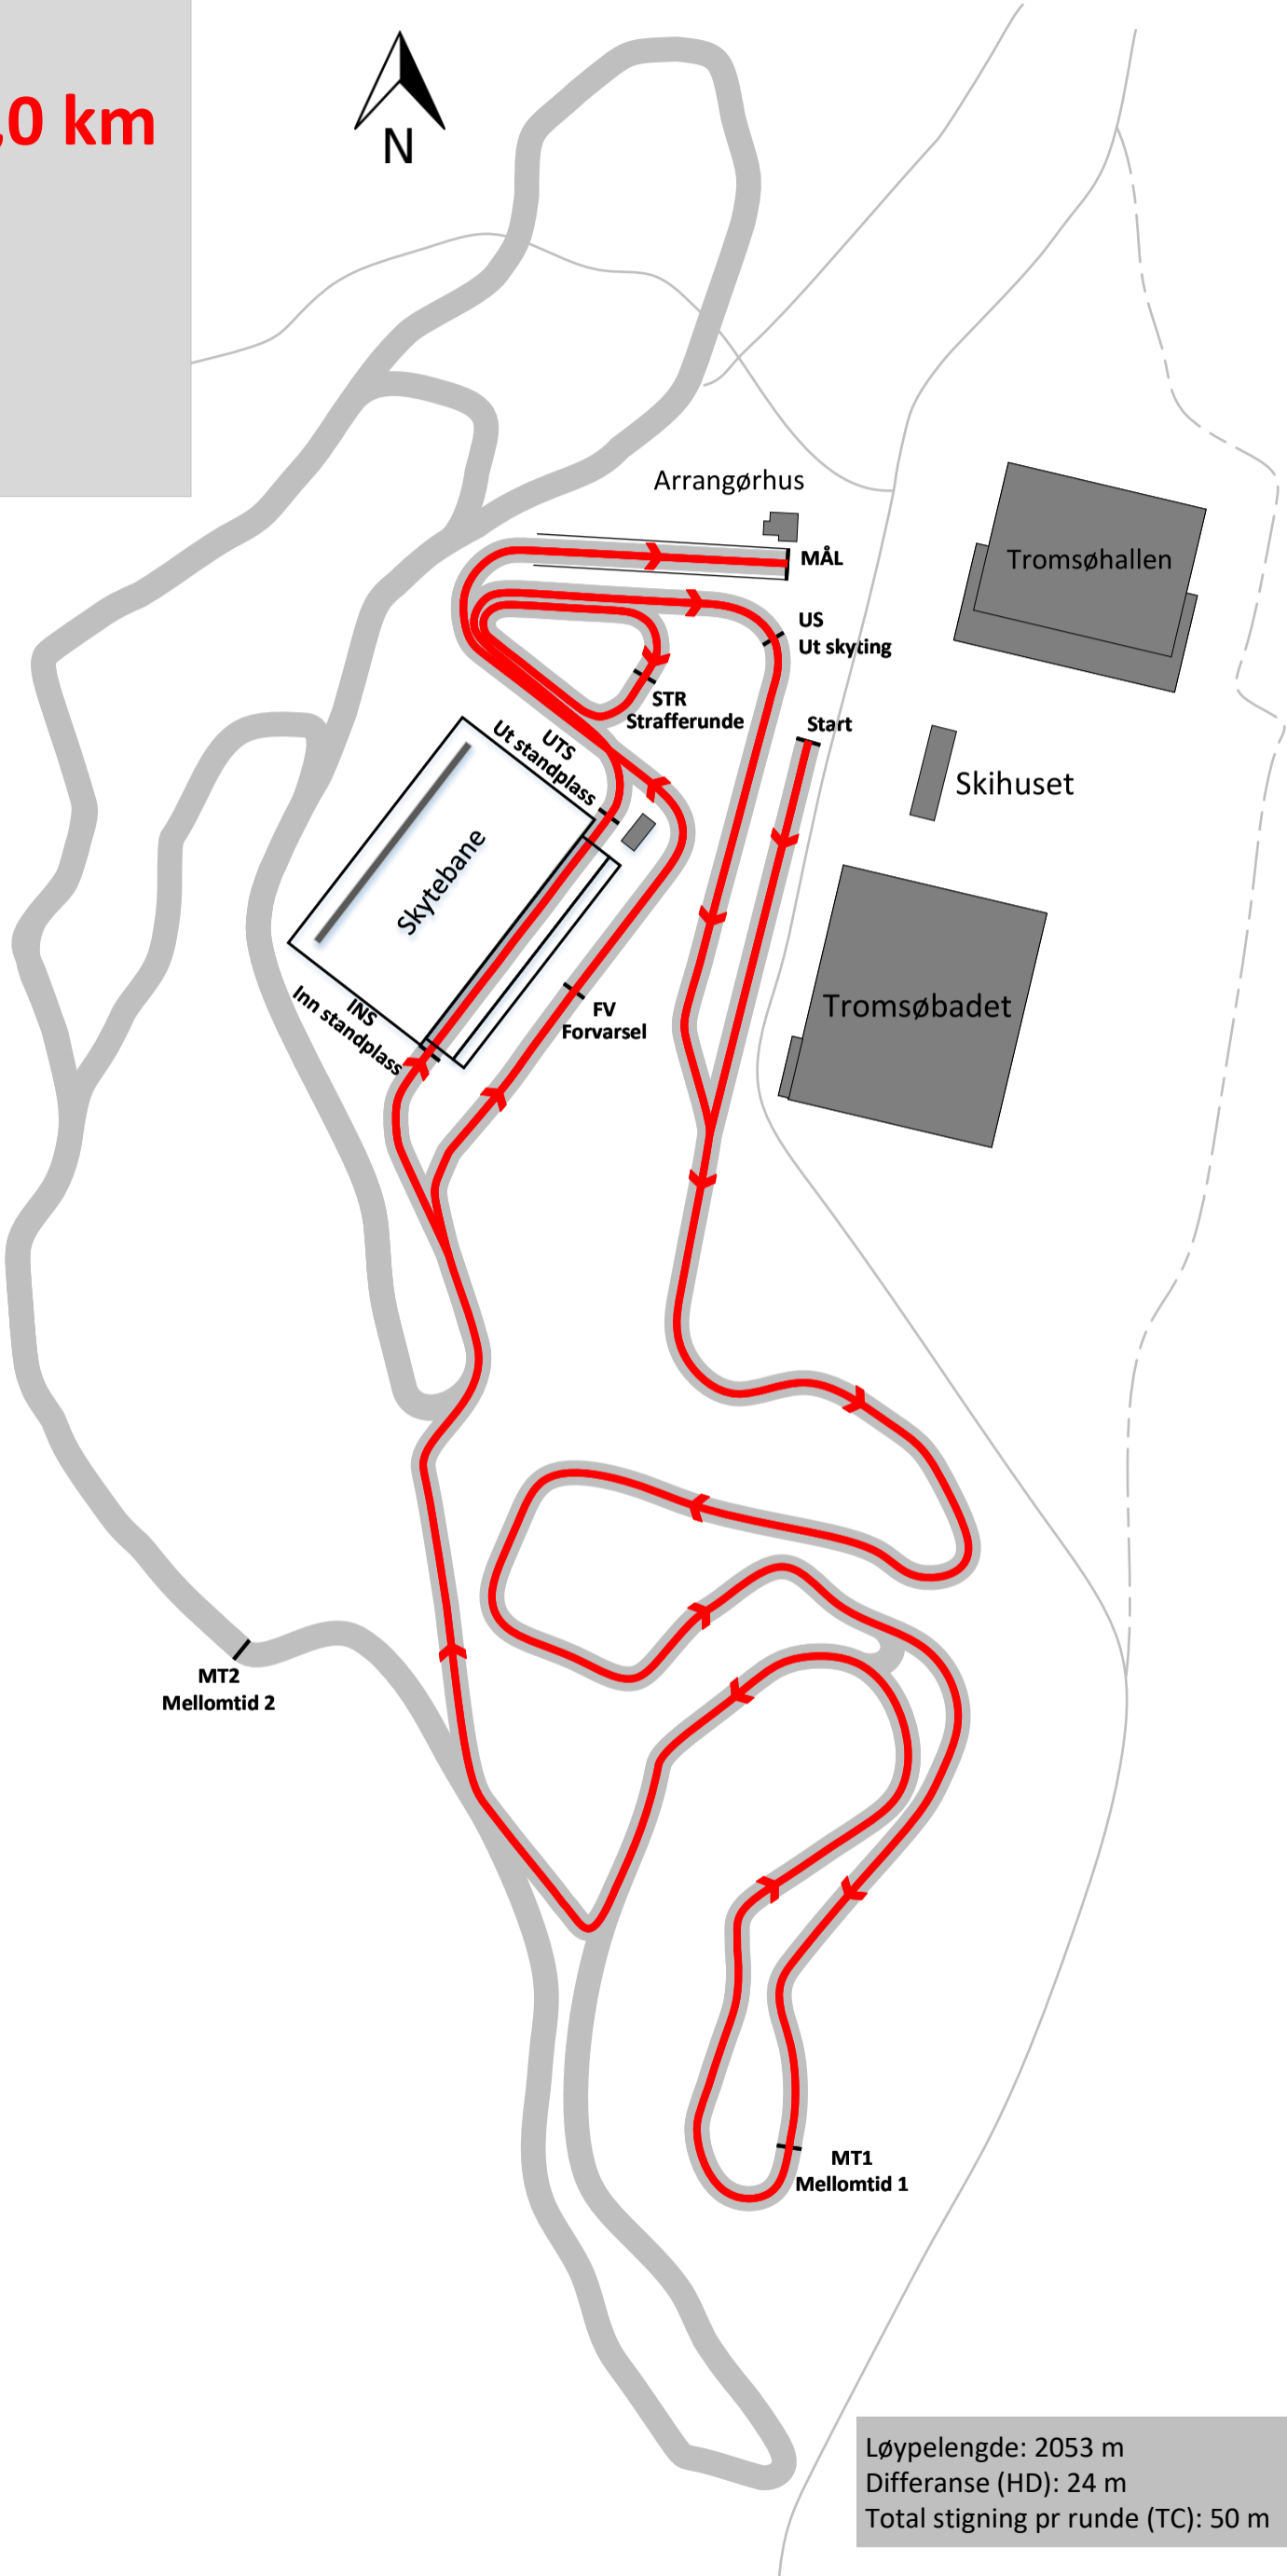

Løypekart

1,5 km

Løypelengde: 1601 m
Differanse (HD): 14 m
Total stigning pr runde (TC): 33 m

NORGESKUP
SKISKYTING
TROMSØ 2024

Løypekart

2,0 km

Løypelengde: 2053 m
Differanse (HD): 24 m
Total stigning pr runde (TC): 50 m

TROMSØ SKISKYTTERLAG

05 MARS 2024

NORGES CUP
SKISKYTING
TROMSØ 2024

Løypekart

2,5 km

Løypelengde: 2493 m
Differanse (HD): 29 m
Total stigning pr runde (TC): 69 m

TROMSØ SKISKYTTERLAG

05 MARS 2024

Løypekart

3,0 km

Løypelengde: 3129 m
Differanse (HD): 38 m
Total stigning pr runde (TC): 87 m

NORGES CUP
SKISKYTING
TROMSØ 2024

Løypekart

3,3 km

Løypelengde: 3447 m
Differanse (HD): 41 m
Total stigning pr runde (TC): 109 m

TROMSØ SKISKYTTERLAG

05 MARS 2024

NORGESKUP
SKISKYTING
TROMSØ 2024

Løypekart

4,0 km

Løypelengde: 3777 m
Differanse (HD): 41 m
Total stigning pr runde (TC): 120 m

TROMSØ SKISKYTTERLAG

05 MARS 2024