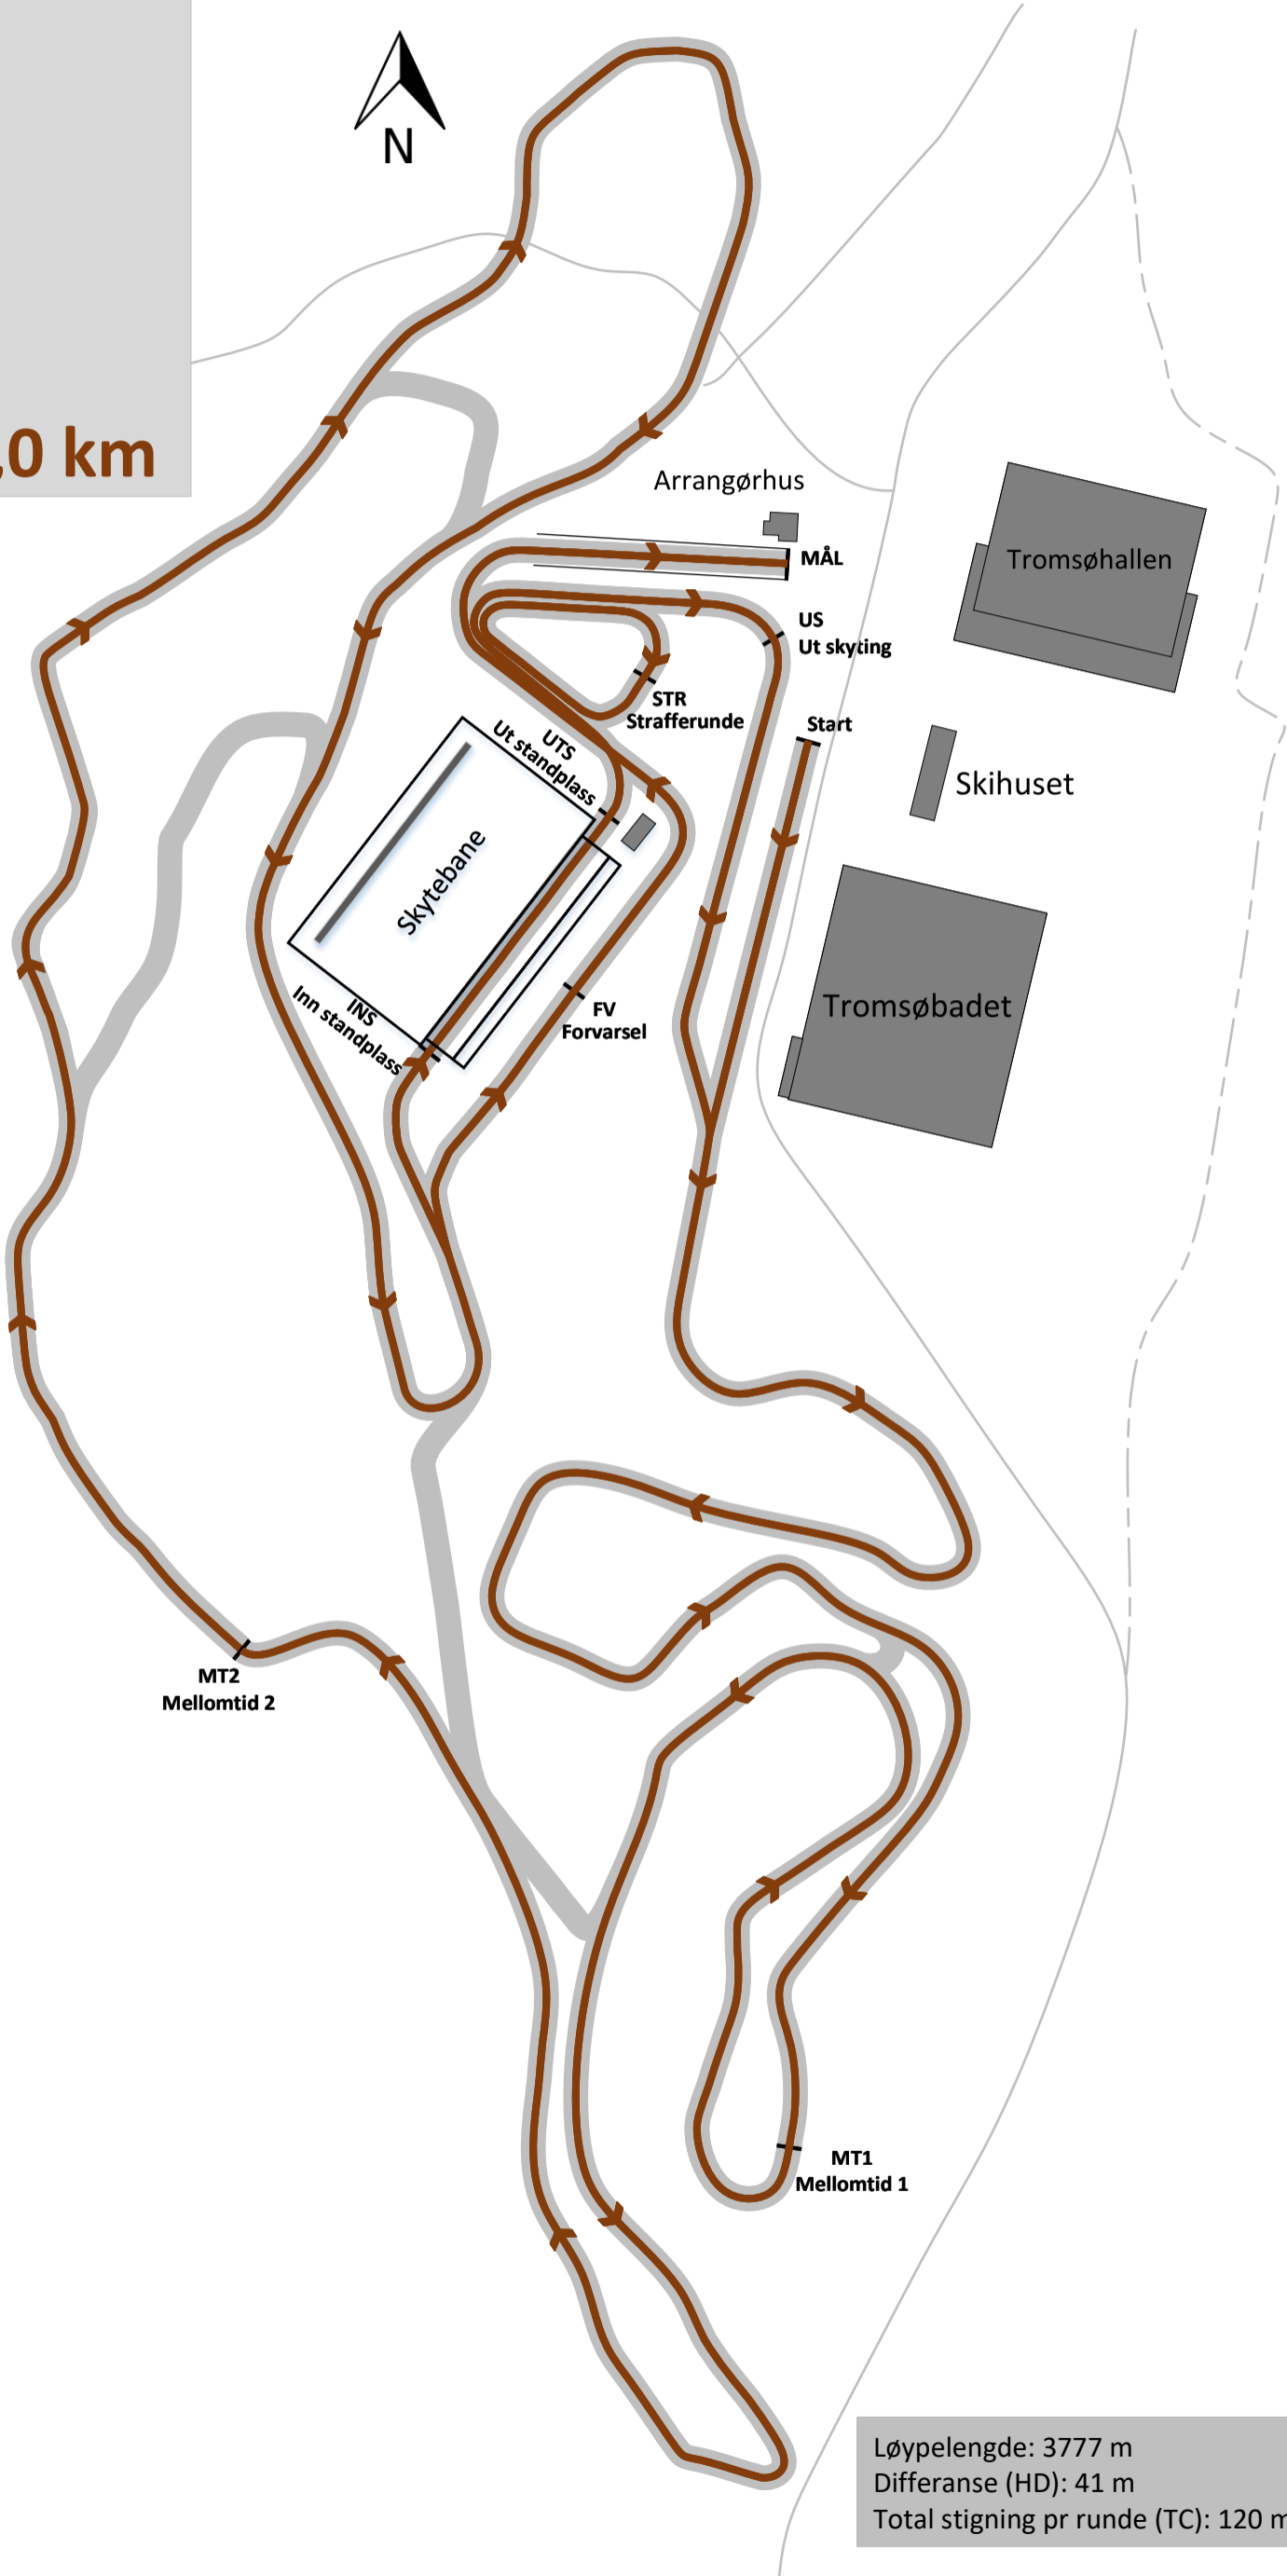

Løypekart

1,5 km

Løypelengde: 1601 m
Differanse (HD): 14 m
Total stigning pr runde (TC): 33 m

NORGESKUP
SKISKYTING
TROMSØ 2024

Løypekart

2,0 km

Løypelengde: 2053 m
Differanse (HD): 24 m
Total stigning pr runde (TC): 50 m

TROMSØ SKISKYTTERLAG

05 MARS 2024

NORGES CUP
SKISKYTING
TROMSØ 2024

Løypekart

2,5 km

Løypelengde: 2493 m
Differanse (HD): 29 m
Total stigning pr runde (TC): 69 m

TROMSØ SKISKYTTERLAG

05 MARS 2024

Løypekart

3,0 km

Løypelengde: 3129 m
Differanse (HD): 38 m
Total stigning pr runde (TC): 87 m

NORGES CUP
SKISKYTING
TROMSØ 2024

Løypekart

3,3 km

Løypelengde: 3447 m
Differanse (HD): 41 m
Total stigning pr runde (TC): 109 m

TROMSØ SKISKYTTERLAG

05 MARS 2024

NORGESKUP
SKISKYTING
TROMSØ 2024

Løypekart

4,0 km

Løypelengde: 3777 m
Differanse (HD): 41 m
Total stigning pr runde (TC): 120 m

TROMSØ SKISKYTTERLAG

05 MARS 2024