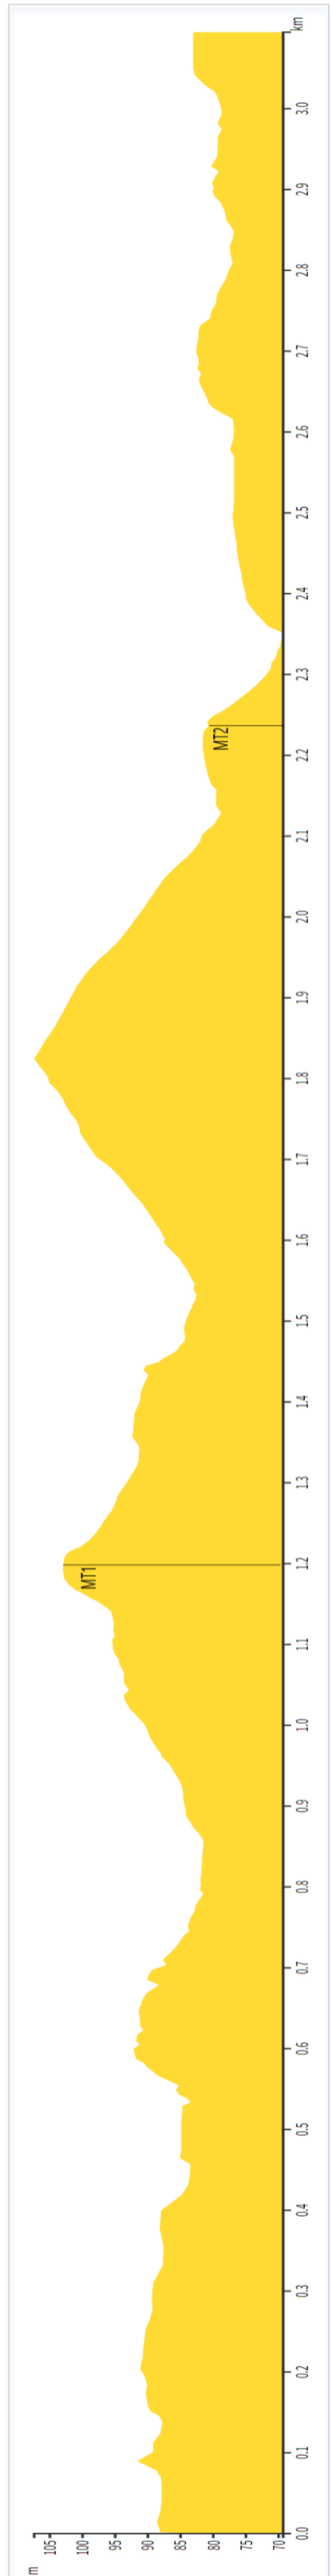

Løypekart

1,5 km

Løypelengde: 1601 m
Differanse (HD): 14 m
Total stigning pr runde (TC): 33 m

NORGESKUP
SKISKYTING
TROMSØ 2024

Løypekart

2,0 km

Løypelengde: 2053 m
Differanse (HD): 24 m
Total stigning pr runde (TC): 50 m

TROMSØ SKISKYTTERLAG

05 MARS 2024

NORGES CUP
SKISKYTING
TROMSØ 2024

Løypekart

2,5 km

Løypelengde: 2493 m
Differanse (HD): 29 m
Total stigning pr runde (TC): 69 m

TROMSØ SKISKYTTERLAG

05 MARS 2024

Løypekart

3,0 km

Løypelengde: 3129 m
Differanse (HD): 38 m
Total stigning pr runde (TC): 87 m

NORGES CUP
SKISKYTING
TROMSØ 2024

Løypekart

3,3 km

Løypelengde: 3447 m
Differanse (HD): 41 m
Total stigning pr runde (TC): 109 m

TROMSØ SKISKYTTERLAG

05 MARS 2024

NORGESKUP
SKISKYTING
TROMSØ 2024

Løypekart

4,0 km

Løypelengde: 3777 m
Differanse (HD): 41 m
Total stigning pr runde (TC): 120 m

TROMSØ SKISKYTTERLAG

05 MARS 2024