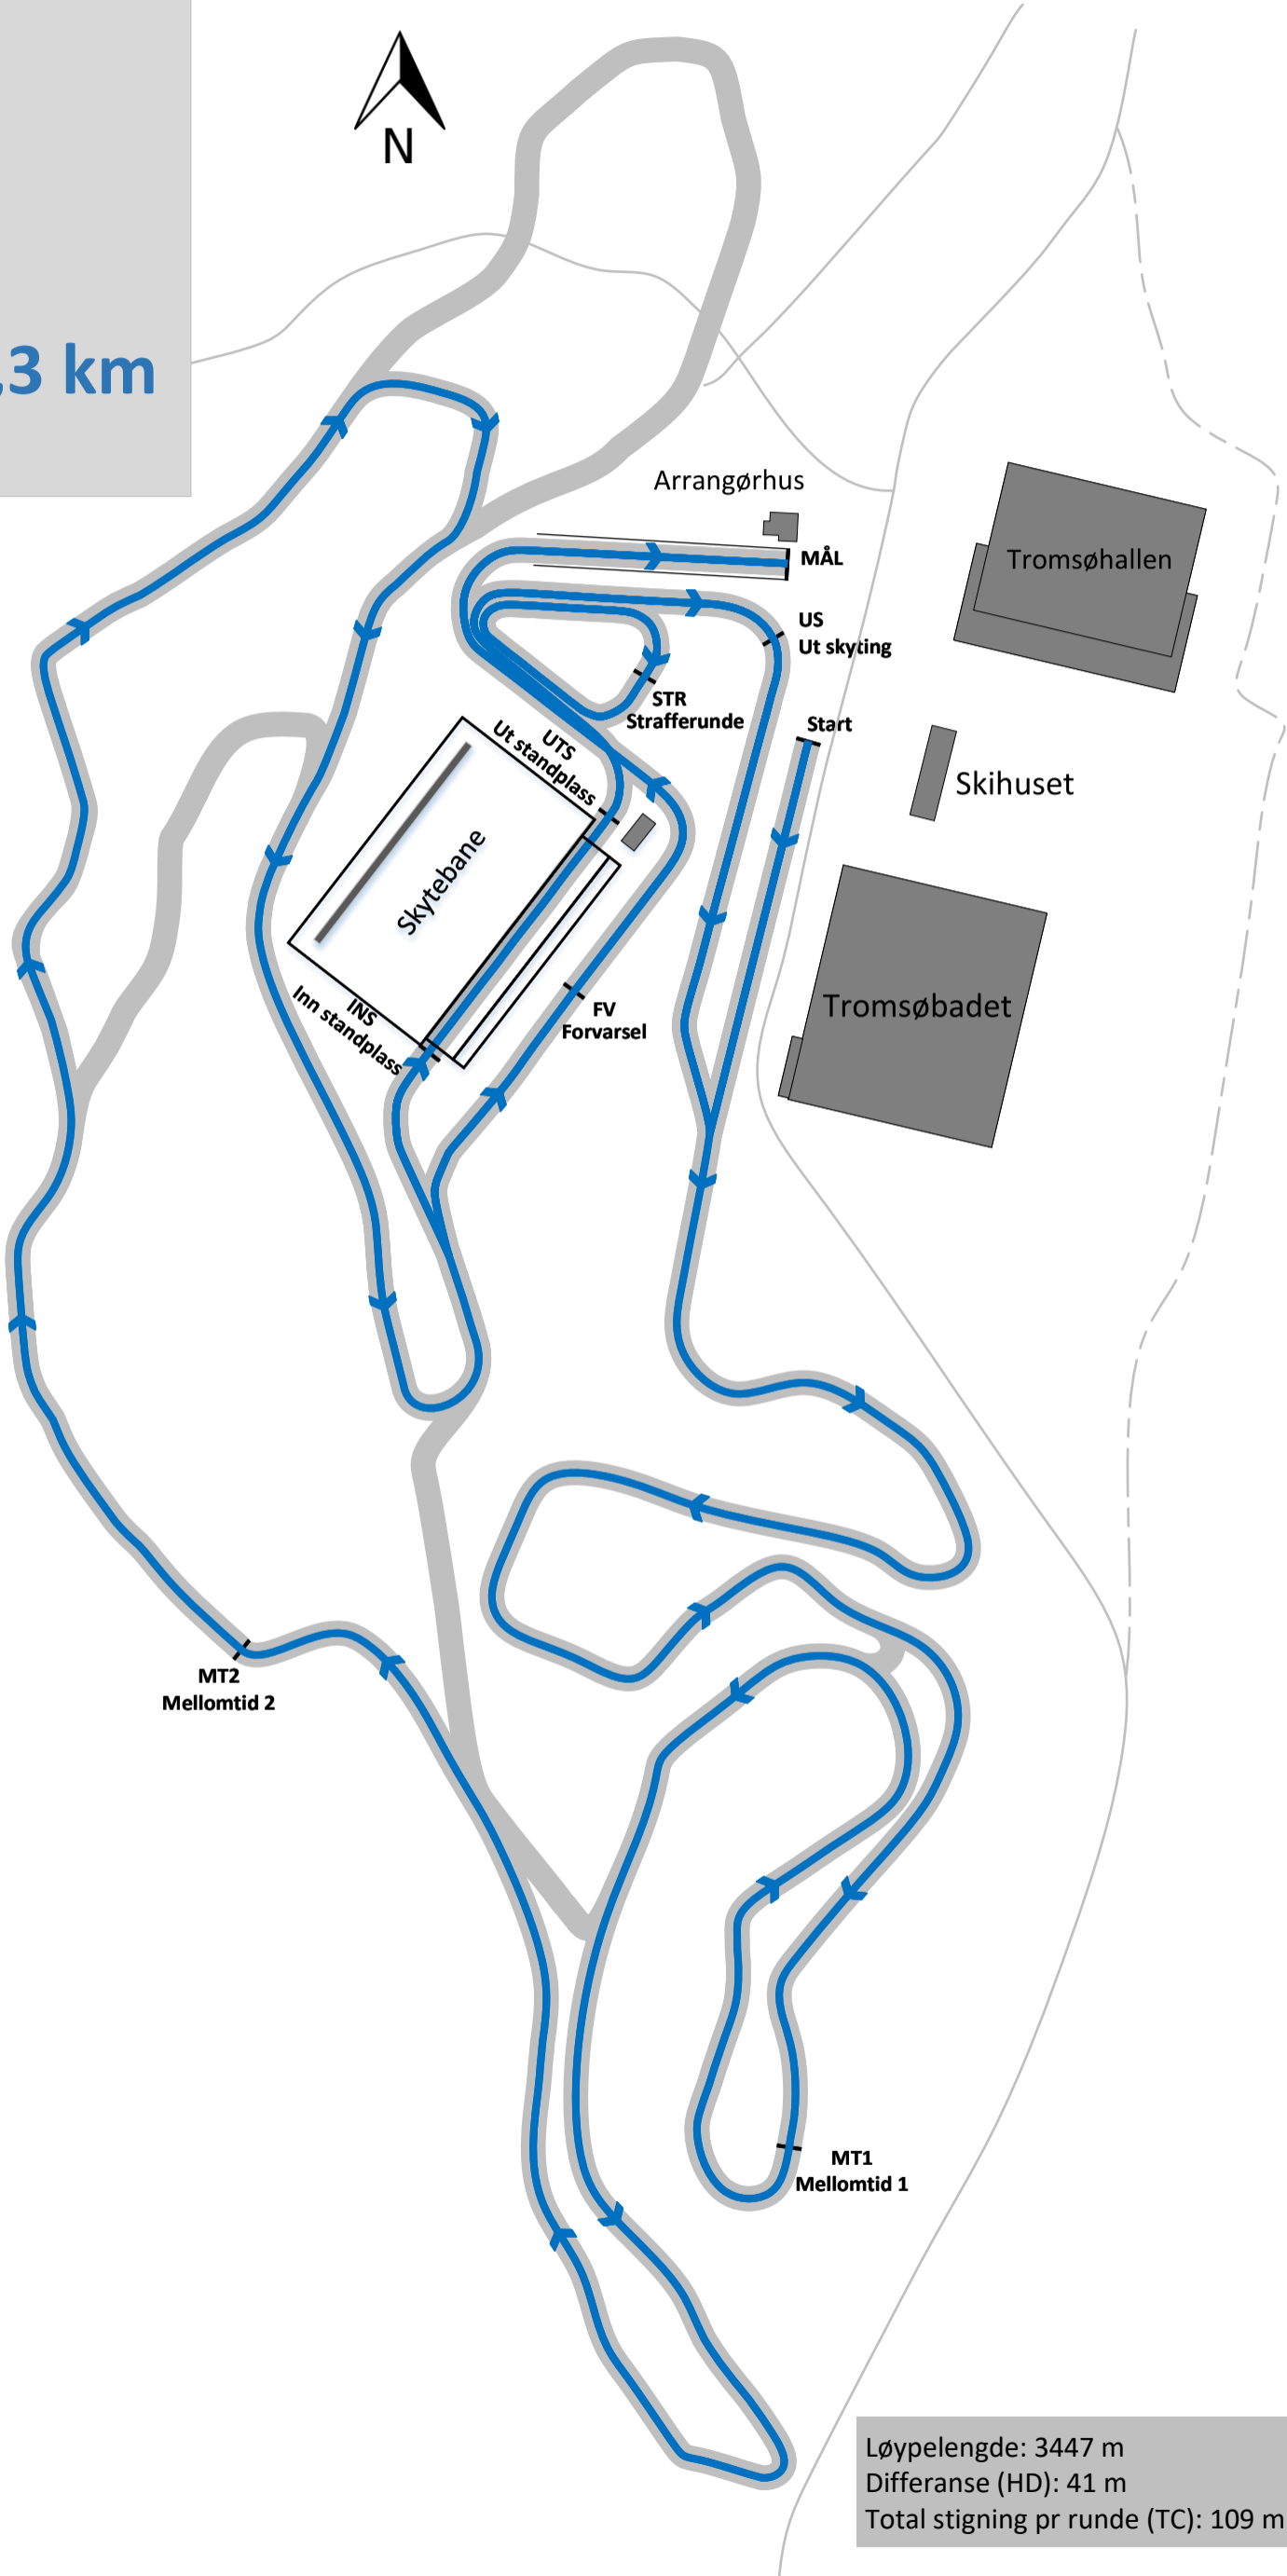

Løypekart

1,5 km

Løypelengde: 1601 m
Differanse (HD): 14 m
Total stigning pr runde (TC): 33 m

NORGESKUP
SKISKYTING
TROMSØ 2024

Løypekart

2,0 km

Løypelengde: 2053 m
Differanse (HD): 24 m
Total stigning pr runde (TC): 50 m

TROMSØ SKISKYTTERLAG

05 MARS 2024

NORGES CUP
SKISKYTING
TROMSØ 2024

Løypekart

2,5 km

Løypelengde: 2493 m
Differanse (HD): 29 m
Total stigning pr runde (TC): 69 m

TROMSØ SKISKYTTERLAG

05 MARS 2024

Løypekart

3,0 km

Løypelengde: 3129 m
Differanse (HD): 38 m
Total stigning pr runde (TC): 87 m

NORGES CUP
SKISKYTING
TROMSØ 2024

Løypekart

3,3 km

Løypelengde: 3447 m
Differanse (HD): 41 m
Total stigning pr runde (TC): 109 m

TROMSØ SKISKYTTERLAG

05 MARS 2024

NORGESKUP
SKISKYTING
TROMSØ 2024

Løypekart

4,0 km

Løypelengde: 3777 m
Differanse (HD): 41 m
Total stigning pr runde (TC): 120 m

TROMSØ SKISKYTTERLAG

05 MARS 2024