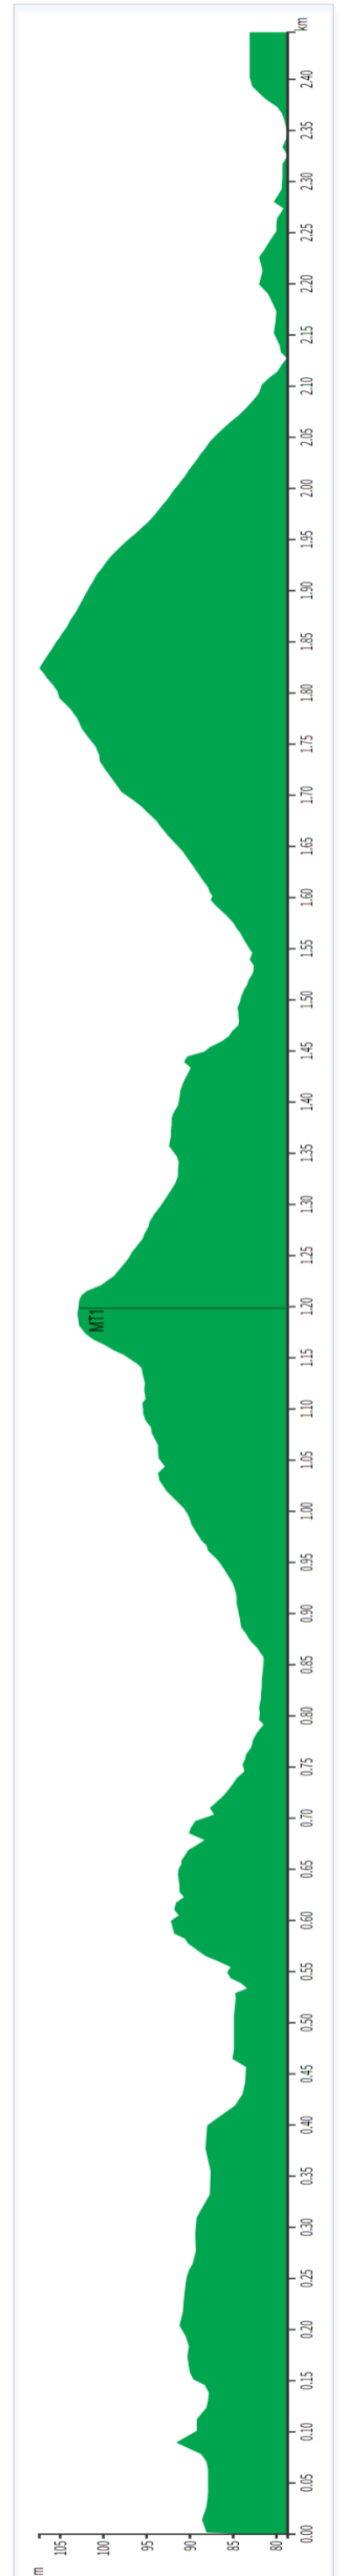

Løypekart

1,5 km

Løypelengde: 1601 m
Differanse (HD): 14 m
Total stigning pr runde (TC): 33 m

NORGESKUP
SKISKYTING
TROMSØ 2024

Løypekart

2,0 km

Løypelengde: 2053 m
Differanse (HD): 24 m
Total stigning pr runde (TC): 50 m

TROMSØ SKISKYTTERLAG

05 MARS 2024

NORGES CUP
SKISKYTING
TROMSØ 2024

Løypekart

2,5 km

Løypelengde: 2493 m
Differanse (HD): 29 m
Total stigning pr runde (TC): 69 m

TROMSØ SKISKYTTERLAG

05 MARS 2024

Løypekart

3,0 km

Løypelengde: 3129 m
Differanse (HD): 38 m
Total stigning pr runde (TC): 87 m

NORGES CUP
SKISKYTING
TROMSØ 2024

Løypekart

3,3 km

Løypelengde: 3447 m
Differanse (HD): 41 m
Total stigning pr runde (TC): 109 m

TROMSØ SKISKYTTERLAG

05 MARS 2024

NORGESKUP
SKISKYTING
TROMSØ 2024

Løypekart

4,0 km

Løypelengde: 3777 m
Differanse (HD): 41 m
Total stigning pr runde (TC): 120 m

TROMSØ SKISKYTTERLAG

05 MARS 2024