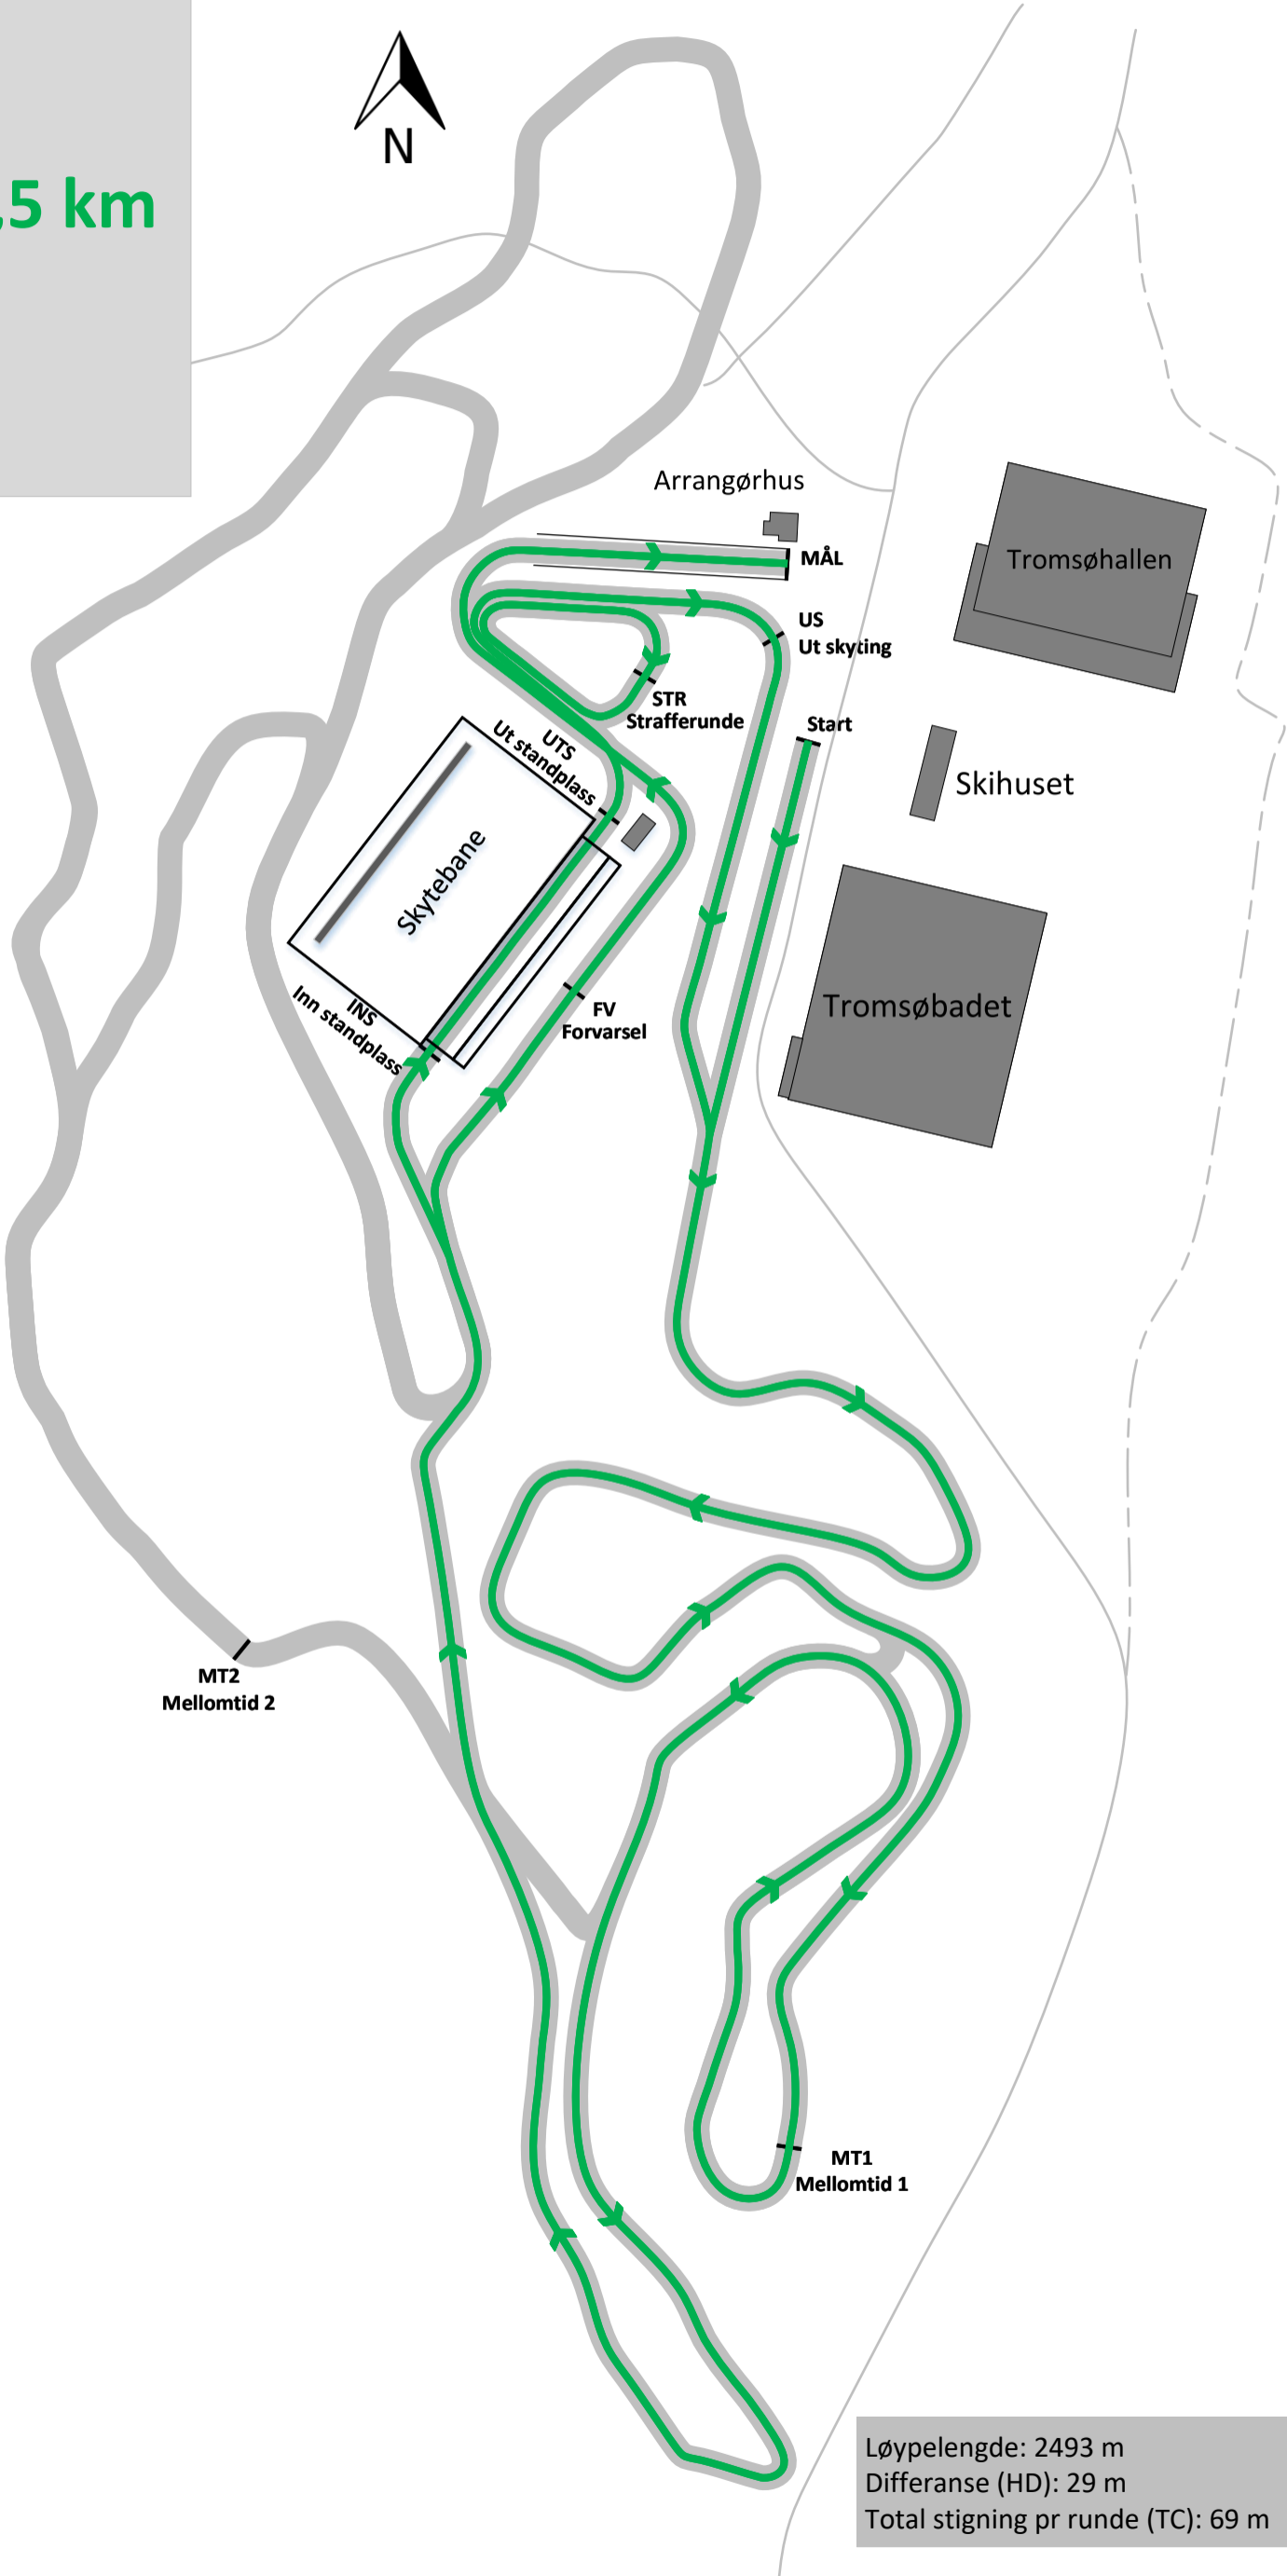

Løypekart

1,5 km

Løypelengde: 1601 m
Differanse (HD): 14 m
Total stigning pr runde (TC): 33 m

NORGESKUP
SKISKYTING
TROMSØ 2024

Løypekart

2,0 km

Løypelengde: 2053 m
Differanse (HD): 24 m
Total stigning pr runde (TC): 50 m

TROMSØ SKISKYTTERLAG

05 MARS 2024

NORGES CUP
SKISKYTING
TROMSØ 2024

Løypekart

2,5 km

Løypelengde: 2493 m
Differanse (HD): 29 m
Total stigning pr runde (TC): 69 m

TROMSØ SKISKYTTERLAG

05 MARS 2024

Løypekart

3,0 km

Løypelengde: 3129 m
Differanse (HD): 38 m
Total stigning pr runde (TC): 87 m

NORGES CUP
SKISKYTING
TROMSØ 2024

Løypekart

3,3 km

Løypelengde: 3447 m
Differanse (HD): 41 m
Total stigning pr runde (TC): 109 m

TROMSØ SKISKYTTERLAG

05 MARS 2024

NORGESKUP
SKISKYTING
TROMSØ 2024

Løypekart

4,0 km

Løypelengde: 3777 m
Differanse (HD): 41 m
Total stigning pr runde (TC): 120 m

TROMSØ SKISKYTTERLAG

05 MARS 2024