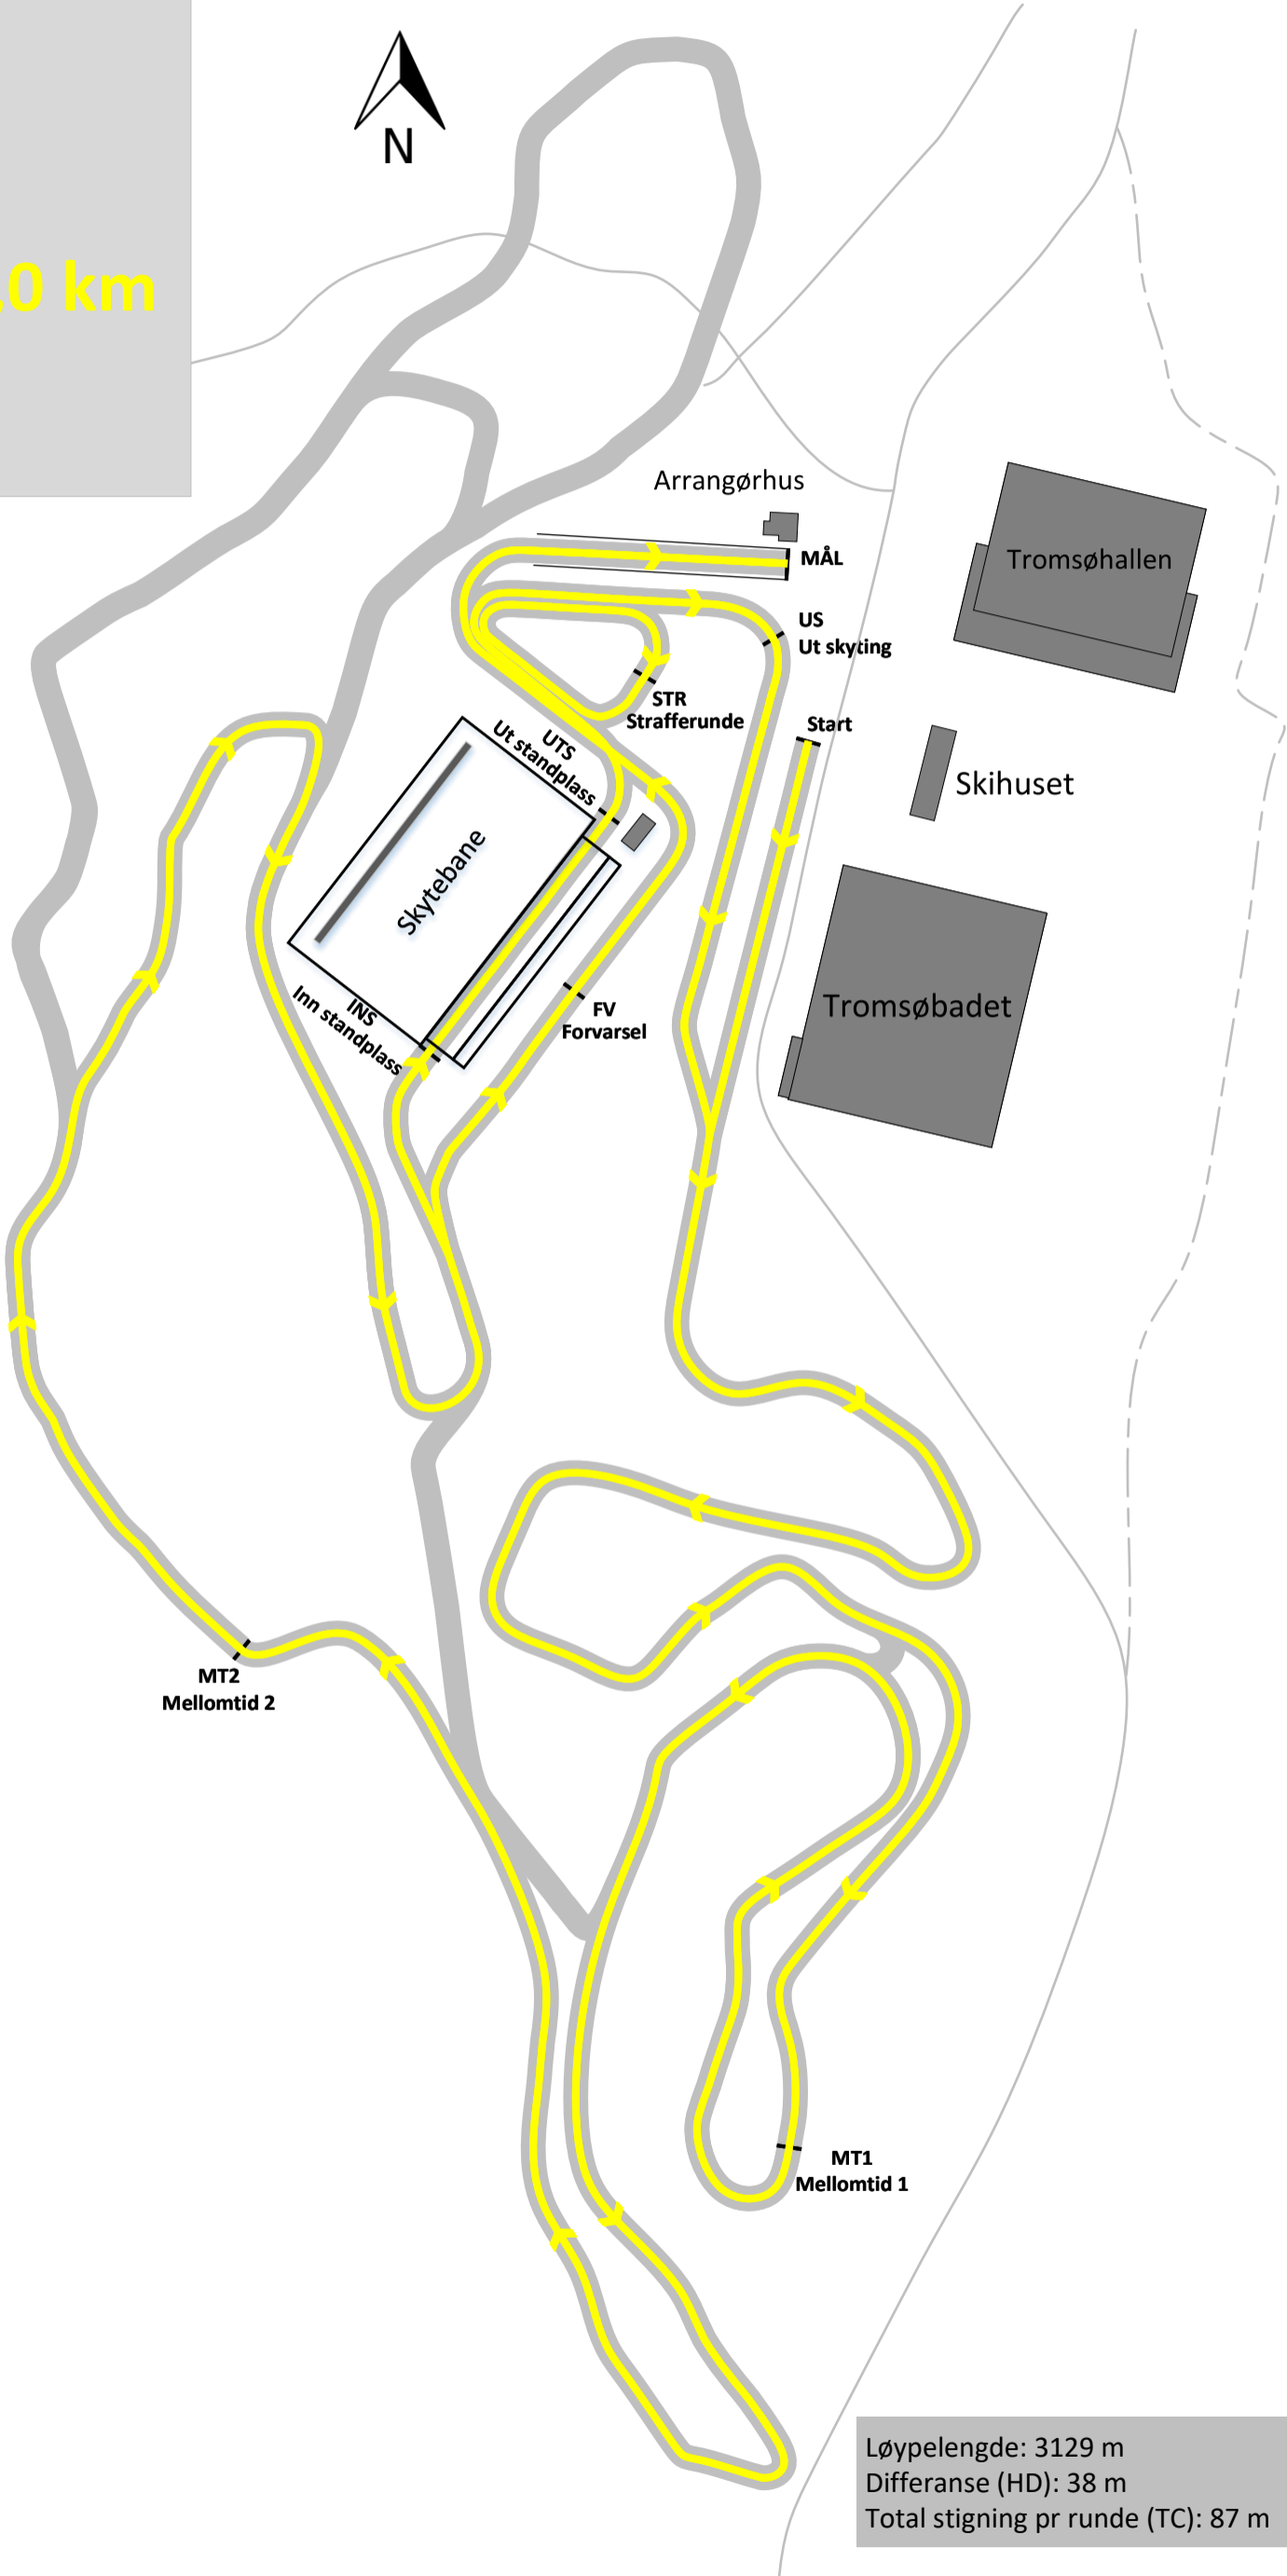

Løypekart

1,5 km

Løypelengde: 1601 m
Differanse (HD): 14 m
Total stigning pr runde (TC): 33 m

NORGESKUP
SKISKYTING
TROMSØ 2024

Løypekart

2,0 km

Løypelengde: 2053 m
Differanse (HD): 24 m
Total stigning pr runde (TC): 50 m

TROMSØ SKISKYTTERLAG

05 MARS 2024

NORGES CUP
SKISKYTING
TROMSØ 2024

Løypekart

2,5 km

Løypelengde: 2493 m
Differanse (HD): 29 m
Total stigning pr runde (TC): 69 m

TROMSØ SKISKYTTERLAG

05 MARS 2024

Løypekart

3,0 km

Løypelengde: 3129 m
Differanse (HD): 38 m
Total stigning pr runde (TC): 87 m

NORGES CUP
SKISKYTING
TROMSØ 2024

Løypekart

3,3 km

Løypelengde: 3447 m
Differanse (HD): 41 m
Total stigning pr runde (TC): 109 m

TROMSØ SKISKYTTERLAG

05 MARS 2024

NORGESKUP
SKISKYTING
TROMSØ 2024

Løypekart

4,0 km

Løypelengde: 3777 m
Differanse (HD): 41 m
Total stigning pr runde (TC): 120 m

TROMSØ SKISKYTTERLAG

05 MARS 2024