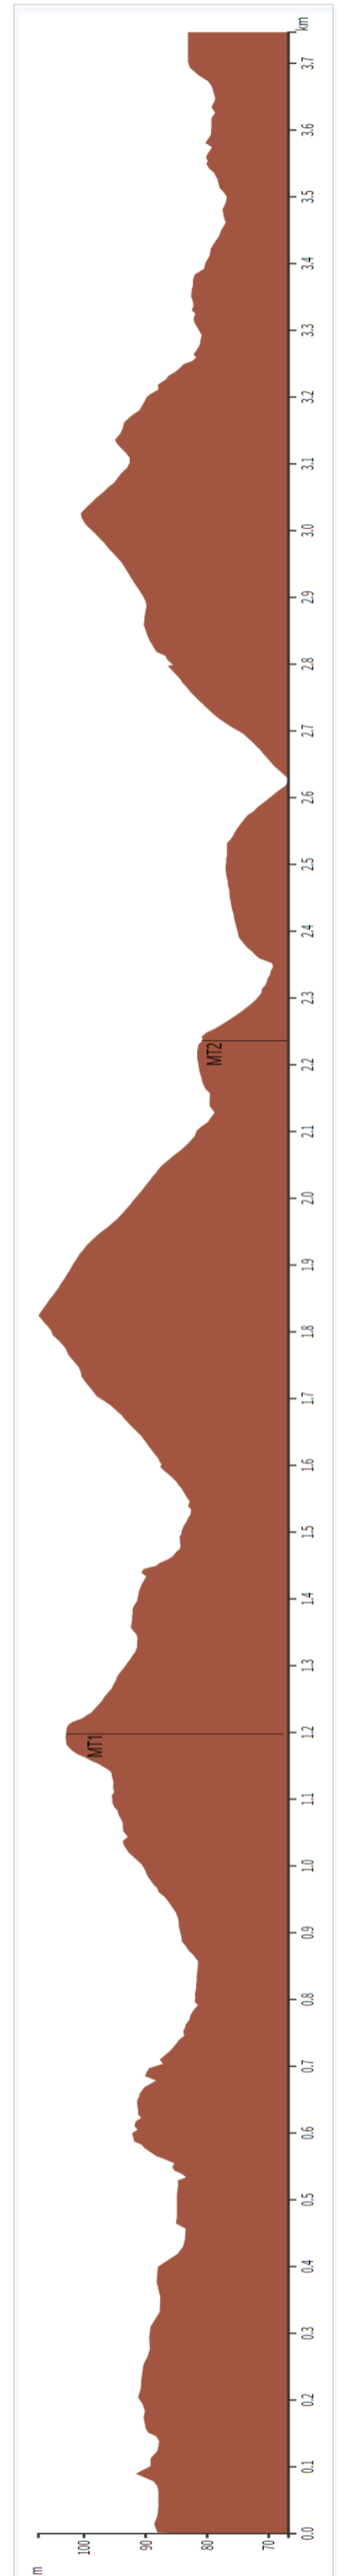

Løypekart

1,5 km

Løypelengde: 1601 m
Differanse (HD): 14 m
Total stigning pr runde (TC): 33 m

NORGESKUP
SKISKYTING
TROMSØ 2024

Løypekart

2,0 km

Løypelengde: 2053 m
Differanse (HD): 24 m
Total stigning pr runde (TC): 50 m

TROMSØ SKISKYTTERLAG

05 MARS 2024

NORGES CUP
SKISKYTING
TROMSØ 2024

Løypekart

2,5 km

Løypelengde: 2493 m
Differanse (HD): 29 m
Total stigning pr runde (TC): 69 m

TROMSØ SKISKYTTERLAG

05 MARS 2024

Løypekart

3,0 km

Løypelengde: 3129 m
Differanse (HD): 38 m
Total stigning pr runde (TC): 87 m

NORGES CUP
SKISKYTING
TROMSØ 2024

Løypekart

3,3 km

Løypelengde: 3447 m
Differanse (HD): 41 m
Total stigning pr runde (TC): 109 m

TROMSØ SKISKYTTERLAG

05 MARS 2024

NORGESKUP
SKISKYTING
TROMSØ 2024

Løypekart

4,0 km

Løypelengde: 3777 m
Differanse (HD): 41 m
Total stigning pr runde (TC): 120 m

TROMSØ SKISKYTTERLAG

05 MARS 2024